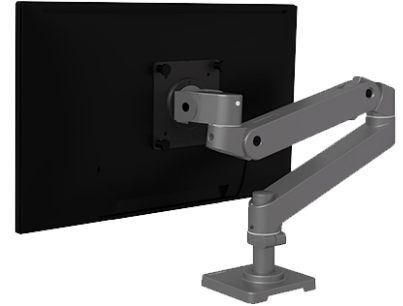

Bras de moniteur de bureau LX Pro

\$349.95

[45-682-293]

Bras de Moniteur de Bureau LX Pro

Offrez à votre espace de travail une transformation à la fois ergonomique et esthétique grâce au Bras de Moniteur LX Pro. Conçu après 20 ans d'innovation et d'ingénierie de précision, cet outil est bien plus qu'un support : c'est la clé pour un confort de travail optimal et une productivité accrue. Adoptez le LX Pro et faites de votre bureau un espace moderne et performatif.

[Bras de moniteur de bureau LX Pro](#)

Pourquoi Choisir le Bras de Moniteur LX Pro ?

1. Améliorez Votre Confort au Quotidien

Ressentez la différence d'un positionnement sur mesure. Ajustez votre écran avec fluidité pour adopter une posture ergonomique qui préserve votre santé et réduit la fatigue.

2. Boostez Votre Productivité

Chaque angle compte : le LX Pro vous permet de soulever, incliner et pivoter votre moniteur pour une visibilité optimale. Avec une meilleure concentration, vous atteignez vos objectifs plus rapidement.

Le LX Pro intègre une gestion des câbles optimisée pour un look minimaliste. Ses lignes modernes complètent parfaitement tout style de bureau, qu'il soit professionnel ou à domicile.

5. Facile à Installer et Personnaliser