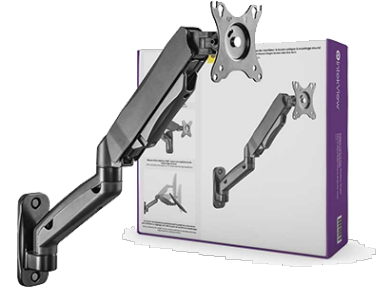

Bras Articulé mural pour 1 écran

[MA100]

\$68.95

Support Mural Intekview MA100 pour Moniteur Unique

Ergonomie et Gain d'Espace

Libérez votre espace de travail et adoptez une posture ergonomique avec le **bras de moniteur mural Intekview MA100**, conçu pour les écrans de 17 à 32 pouces et supportant un poids de 2 à 9 kg (4.4 à 19.8 lbs). Ce support robuste et polyvalent offre une **flexibilité de mouvement totale** pour ajuster votre écran facilement et profiter d'un confort de visionnage optimal.

Avantages et Caractéristiques :

- **Ressort à gaz** : Compense le poids de l'écran pour des ajustements en douceur et sans effort.
- **Gestion des câbles intégrée** : Gardez votre espace de travail ordonné et professionnel.
- **Réglage en hauteur** : Ajustez votre écran à une position ergonomique parfaite pour réduire la fatigue visuelle et cervicale.
- **Bras pivotant** : Rotation à 90° gauche/droite pour un angle de vue adapté à chaque besoin.
- **Orientation portrait et paysage** : Changez l'orientation de votre écran en un clin d'œil.
- **Dimensions compactes** : 117 x 475 x 491 mm (4.6" x 18.7" x 19.3") pour s'adapter facilement à tous les espaces.

Transformez votre espace de travail dès aujourd'hui avec le MA100 d'Intekview !

Catalogue Ergonomique Intekview 2025, cliquer [ICI](#)

Tags: Support mural pour moniteur, Support mural, Support écran bureau, supports de moniteur, bras pour moniteurs, bras-support pour moniteur, support d'écran, fixations pour moniteur, support et bras pour écran plat d'ordinateur et portable, support écran ordinateur ergonomique, bras articulé pour moniteur, support écran ordinateur mural, Support de montage bureau pour moniteur, support articulé, lcd, Support pour Écran LCD, Support pour Moniteur LCD, Bras Pivotant, Bras Support Écran, Produits ergonomiques, Bras mural pour moniteur, bras mural pour écrans d'ordinateur, Intekview, Ergotron, support pour deux écrans, support mural pour un écran,

[Bras Articulé mural pour 1 écran](#)