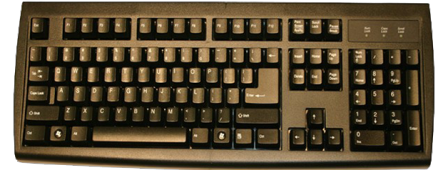

Clavier Compact USB Anglais, KBS224EN-USB-BL

\$49.95

[KBS224EN-USB-BL]

Clavier Compact USB Anglais

KBS224EN-USB-BL - Performance et Simplicité

Découvrez le clavier **Solidus 104 Key English Keyboard US**, un compagnon parfait pour votre environnement de travail. Conçu spécifiquement pour les systèmes Microsoft® Windows, ce clavier allie confort, durabilité et fonctionnalité, tout en vous garantissant une expérience de frappe fluide.

Caractéristiques clés :

- **Compatibilité complète** avec Windows 7, 2K, XP et Vista.
- **Touches Windows gauche et droite** et une touche d'application pour une navigation simplifiée.
- **Indicateurs LED** pour les verrouillages de majuscules, numérique et défilement, facilitant le suivi de l'état du clavier.
- **Ajustement d'angle** pour une meilleure ergonomie et une posture de frappe améliorée, réduisant la fatigue des mains et des poignets.

Performance robuste :

- **Retour de force tactile** : 28 + 10g pour une frappe précise.
- **Durabilité exceptionnelle** : testé pour 10 millions de frappes.
- **Interrupteur à coussinet en silicone** pour une sensation douce et une longévité accrue.
- **Conforme aux normes RoHS**, pour une sécurité accrue et respect de l'environnement.

Dimensions et garantie :

- Taille compacte : **480 mm x 167 mm x 30 mm**.
- Câble USB robuste et droit pour une connexion fiable.
- **Garantie de 3 ans**, gage de qualité et de sérénité.

Que ce soit pour un usage professionnel, médical ou industriel, le **Clavier Compact USB Anglais KBS224EN-USB-BL** s'adapte à vos besoins, offrant une technologie simple et intuitive au quotidien.