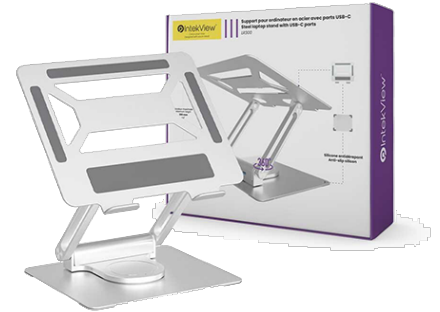

## Support pour Ordinateur Portable IntekView LR300 en Acier

- Ergonomie, Connectivité et Confort

**OFFRE SPÉCIALE : Livraison Gratuite pour une durée limitée !**  
**Utilisez le Code Promo : 7bb65b4b**

**Augmentez votre productivité et votre confort avec le support pour ordinateur portable IntekView LR300.** Conçu pour améliorer votre espace de travail avec une ergonomie personnalisée, une connectivité avancée et une dissipation thermique efficace, ce support est le choix incontournable pour les professionnels en quête de confort et de performance.

### Caractéristiques clés du IntekView LR300 :

- **Rotation à 360°** : Partagez facilement votre écran pendant les réunions grâce à la rotation fluide et complète, idéale pour une flexibilité maximale dans vos présentations et collaborations.
- **Ergonomie ajustable** : Réglez la hauteur et l'angle selon vos besoins pour une posture saine, réduisant les douleurs au cou et aux épaules. Travaillez plus longtemps, plus confortablement.
- **Stabilité supérieure** : Fabriqué en acier robuste, ce support est conçu pour des ordinateurs portables jusqu'à 17 pouces, garantissant une stabilité à toute épreuve même avec des appareils plus lourds.
- **Dissipation thermique avancée** : Grâce à ses orifices de ventilation, ce support empêche la surchauffe de votre ordinateur, assurant ainsi des performances optimales pendant vos longues sessions de travail.
- **Connectivité USB-C et USB 3.0** : Profitez d'une connectivité avancée avec un port USB-C en entrée et 4 ports de sortie (1x USB-C, 3x USB 3.0) pour connecter vos appareils et périphériques sans effort.
- **Compatibilité universelle** : Compatible avec tous les ordinateurs portables jusqu'à 17 pouces, peu importe la marque. Idéal pour les environnements de travail professionnels ou personnels.