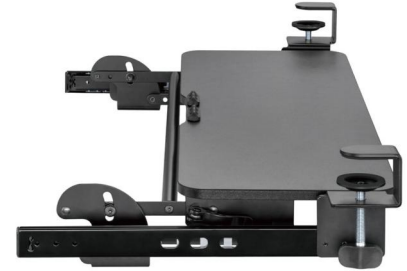

Tiroir à clavier à pince réglable en hauteur, IntekView

\$119.95

[KT1040]

Tiroir à clavier à pince réglable en hauteur, IntekView

- Matière : Acier, Plastique, Panneau de particules
- Taille du plateau de clavier : 670x240mm (26.4"x9.4")
- Capacité de poids : 5kg/11lbs
- Gamme de hauteur : 82mm (3.2")
- Débattement des chenilles : 242 mm (9.5")
- Épaisseur du bureau : 35 mm (1.4")

Tags : Intekview, KT1040, tiroir de clavier sous le bureau, Produits ergonomiques, produit ergonomique, mécanisme pour clavier d'ordinateur, accessoires de bureau, accessoires informatiques ergonomiques, tiroirs de clavier, plateau universel de clavier, plateaux ergonomiques de clavier, plateau réglable de clavier, Poste de travail ergonomique,

[Tiroir à clavier à pince réglable en hauteur, IntekView](#)