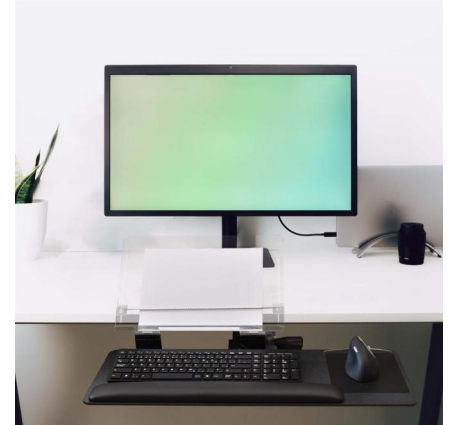

Vous cherchez à améliorer votre confort et votre productivité au bureau ? Le **tiroir à clavier et porte-copie Intekview** est la solution idéale, spécialement conçu pour s'adapter aux claviers plus minces et compacts tout en optimisant l'ergonomie.

Fonctionnalités Principales :

- **Ajustement sans effort** : Réglez la hauteur du plateau sans le moindre levier ou manette. Profitez d'un ajustement en hauteur allant jusqu'à 19 cm et d'un ajustement d'angle de $\pm 15^\circ$, parfait pour une posture optimale.
- **Rotation à 360°** : Bénéficiez d'une flexibilité totale avec une rotation fluide, vous permettant de positionner le clavier exactement là où vous en avez besoin.
- **Rail EZ-Glide de 21" (18" disponible)** : Un mécanisme ultra-doux pour un confort d'utilisation sans friction.
- **Guide-câble intégré** : Maintenez votre espace de travail propre et organisé grâce au guide-câble intégré.

Pourquoi choisir le tiroir à clavier Intekview ?

- **Ergonomie avancée** : Conçu pour maximiser le confort, cet ensemble réduit la tension sur vos poignets, bras et cou, améliorant ainsi votre posture et votre bien-être au travail.
- **Fabrication robuste en acier** : Fabriqué en acier durable avec une finition noire élégante, ce tiroir est fait pour durer tout en ajoutant une touche moderne à votre espace de travail.
- **Porte-copie transparent en plexiglass** : Facilitez votre travail avec un porte-copie de 15" x 10", fabriqué en plexiglass solide et indestructible.

Inclus dans l'ensemble :

- **Plateau ergonomique de 25"** : Dimensions 63,5 cm x 27,3 cm avec tapis antidérapant et barrières pour la souris pour un contrôle optimal.
- **Repose-poignets confort premium** : Soulage la tension sur vos poignets et avant-bras, garantissant une position de travail naturelle. (Dimensions : 63,5 cm x 5,7 cm)