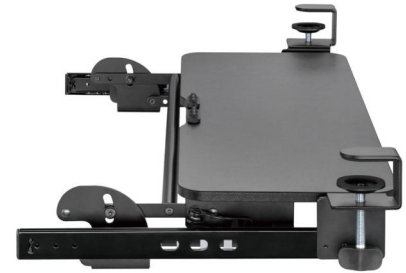

## Tiroir à clavier à pince réglable en hauteur, IntekView

**\$119.95**

[KT1040]

### Tiroir à clavier à pince réglable en hauteur, IntekView

- Matière : Acier, Plastique, Panneau de particules
- Taille du plateau de clavier : 670x240mm (26.4"x9.4")
- Capacité de poids : 5kg/11lbs
- Gamme de hauteur : 82mm (3.2")
- Débattement des chenilles : 242 mm (9.5")
- Épaisseur du bureau : 35 mm (1.4")

**Tags :** Intekview, KT1040, tiroir de clavier sous le bureau, Produits ergonomiques, produit ergonomique, mécanisme pour clavier d'ordinateur, accessoires de bureau, accessoires informatiques ergonomiques, tiroirs de clavier, plateau universel de clavier, plateaux ergonomiques de clavier, plateau réglable de clavier, Poste de travail ergonomique,

[Tiroir à clavier à pince réglable en hauteur, IntekView](#)