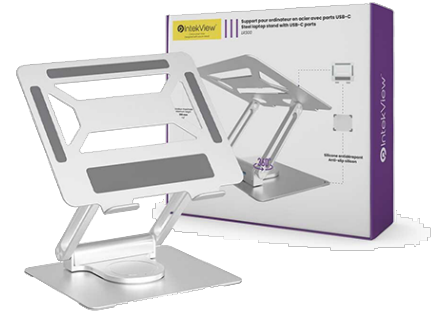

Support pour ordinateur portable en acier avec ports USB-C

[LR300]

\$79.95

Support pour Ordinateur Portable IntekView LR300 en Acier

- Ergonomie, Connectivité et Confort

OFFRE SPÉCIALE : Livraison Gratuite pour une durée limitée !
Utilisez le Code Promo : 7bb65b4b

Augmentez votre productivité et votre confort avec le support pour ordinateur portable IntekView LR300. Conçu pour améliorer votre espace de travail avec une ergonomie personnalisée, une connectivité avancée et une dissipation thermique efficace, ce support est le choix incontournable pour les professionnels en quête de confort et de performance.

Caractéristiques clés du IntekView LR300 :

- **Rotation à 360°** : Partagez facilement votre écran pendant les réunions grâce à la rotation fluide et complète, idéale pour une flexibilité maximale dans vos présentations et collaborations.
- **Ergonomie ajustable** : Réglez la hauteur et l'angle selon vos besoins pour une posture saine, réduisant les douleurs au cou et aux épaules. Travaillez plus longtemps, plus confortablement.
- **Stabilité supérieure** : Fabriqué en acier robuste, ce support est conçu pour des ordinateurs portables jusqu'à 17 pouces, garantissant une stabilité à toute épreuve même avec des appareils plus lourds.
- **Dissipation thermique avancée** : Grâce à ses orifices de ventilation, ce support empêche la surchauffe de votre ordinateur, assurant ainsi des performances optimales pendant vos longues sessions de travail.
- **Connectivité USB-C et USB 3.0** : Profitez d'une connectivité avancée avec un port USB-C en entrée et 4 ports de sortie (1x USB-C, 3x USB 3.0) pour connecter vos appareils et périphériques sans effort.
- **Compatibilité universelle** : Compatible avec tous les ordinateurs portables jusqu'à 17 pouces, peu importe la marque. Idéal pour les environnements de travail professionnels ou personnels.