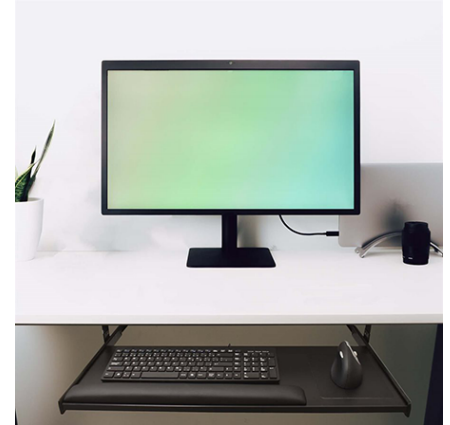

#### Transformez votre bureau avec notre Tiroir à Clavier IntekView !

Dans un environnement de travail moderne, l'ergonomie est essentielle. Ce **tiroir à clavier** économique, avec son design compact de **27" x 12"**, se glisse facilement sous votre surface de travail, vous permettant ainsi de maximiser votre espace. Conçu pour s'adapter à presque tous les bureaux, son installation rapide et facile fait de lui une solution parfaite pour les postes de travail temporaires ou en rotation.

#### Caractéristiques Clés :

- **Plateau de 27"** en mélamine noir avec finition élégante.
- **Repose-poignet en mousse Ergosécure de 19"** pour un confort optimal lors de la saisie.
- **Rail ajustable à 4 niveaux**, permettant une hauteur personnalisée jusqu'à **3 3/8"**.
- Comprend également un tapis à souris antidérapant, garantissant une expérience utilisateur fluide.

#### Pourquoi Choisir IntekView ?

Que vous soyez en télétravail ou dans un bureau partagé, le tiroir à clavier IntekView est la solution idéale pour améliorer votre confort tout en augmentant votre productivité. Ne manquez pas cette opportunité d'améliorer votre espace de travail !