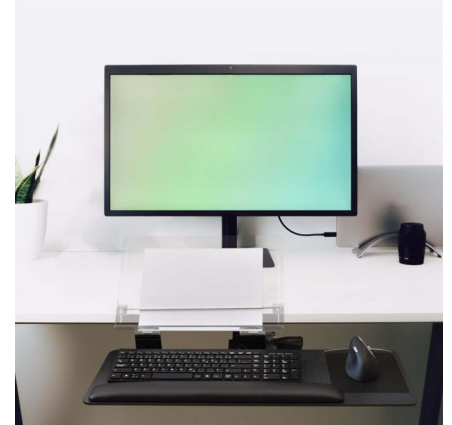

## Tiroir à Clavier et Porte-Copie Intekview

- Ergonomie et Confort Ultimes pour Votre Bureau

**SPÉCIAL : Livraison Gratuite pour une durée limitée !**  
**Utilisez le Code Promo : 7bb65b4b**

Vous cherchez à améliorer votre confort et votre productivité au bureau ? Le **tiroir à clavier et porte-copie Intekview** est la solution idéale, spécialement conçu pour s'adapter aux claviers plus minces et compacts tout en optimisant l'ergonomie.

### Fonctionnalités Principales :

- **Ajustement sans effort** : Réglez la hauteur du plateau sans le moindre levier ou manette. Profitez d'un ajustement en hauteur allant jusqu'à 19 cm et d'un ajustement d'angle de  $\pm 15^\circ$ , parfait pour une posture optimale.
- **Rotation à 360°** : Bénéficiez d'une flexibilité totale avec une rotation fluide, vous permettant de positionner le clavier exactement là où vous en avez besoin.
- **Rail EZ-Glide de 21" (18" disponible)** : Un mécanisme ultra-doux pour un confort d'utilisation sans friction.
- **Guide-câble intégré** : Maintenez votre espace de travail propre et organisé grâce au guide-câble intégré.

### Pourquoi choisir le tiroir à clavier Intekview ?

- **Ergonomie avancée** : Conçu pour maximiser le confort, cet ensemble réduit la tension sur vos poignets, bras et cou, améliorant ainsi votre posture et votre bien-être au travail.
- **Fabrication robuste en acier** : Fabriqué en acier durable avec une finition noire élégante, ce tiroir est fait pour durer tout en ajoutant une touche moderne à votre espace de travail.
- **Porte-copie transparent en plexiglass** : Facilitez votre travail avec un porte-copie de 15" x 10", fabriqué en plexiglass solide et indestructible.