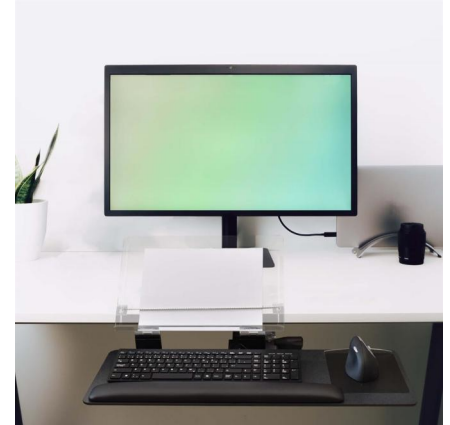

## Tiroir à Clavier et Porte-Copie Intekview

**Confort et Ergonomie à Votre Portée !**

**SPÉCIAL : Livraison Gratuite pour une durée limitée !  
Utilisez le Code Promo : 7bb65b4b**

Découvrez notre ensemble Tiroir à Clavier et Porte-Copie, conçu pour s'adapter parfaitement aux claviers modernes, plus fins et compacts. Grâce à son système d'ajustement intuitif, vous pourrez régler la hauteur de votre plateau à clavier sans effort, sans manettes ni leviers encombrants. Cet ensemble complet comprend tout ce dont vous avez besoin : plateau, mécanisme, repose-poignets et porte-copie.

### Caractéristiques Clés :

- **Ajustement en Hauteur Ergonomique** : Modifiez la hauteur sans levier, sur 7 $\frac{1}{4}$ " / 19 cm, pour un confort personnalisé.
- **Ajustement de l'Angle Pratique** : Inclinaison de  $\pm 15^\circ$  avec indicateur d'angle et poignée d'ajustement facile.
- **Mécanisme Auto-Flottant** : Un guide de câble intégré pour une installation propre et ordonnée.
- **Construction Robuste** : Fabriqué en acier avec une finition noire élégante, pour une durabilité maximale.

### Détails de l'Ensemble :

- **Dimensions du Plateau** : 25" / 63.5 cm x 10  $\frac{3}{4}$ " / 27.3 cm
- **Porte-Copie** : En plexiglas transparent, mesure 15" x 10", pour garder vos documents à portée de main.
- **Repose-Poignets** : Conçu pour réduire la fatigue des bras et du cou, en maintenant vos poignets dans une position neutre (25" / 63.5 cm x 2  $\frac{1}{4}$ " / 5.7 cm).

### Avantages Supplémentaires :

- **Rotation à 360°** : Pour un accès facile et une utilisation optimale de l'espace de travail.
- **Rail "EZ-Glide" de 21"** (18" Disponible) : Glisse en douceur pour un accès rapide.
- **Accessoires Inclus** : Tapis antidérapant pour souris et barrière pour maintenir votre souris en place.