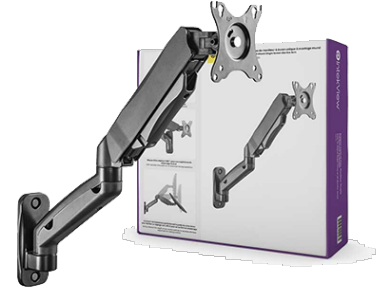

## Bras Articulé mural pour 1 écran

[MA100]

**\$79.95**

### Support Mural Intekview MA100 pour Moniteur Unique

#### Ergonomie et Gain d'Espace

**Offre Spéciale : Livraison Gratuite pour une Durée Limitée !**  
**Code Promo : 7bb65b4b**

Libérez votre espace de travail et adoptez une posture ergonomique avec le **bras de moniteur mural Intekview MA100**, conçu pour les écrans de 17 à 32 pouces et supportant un poids de 2 à 9 kg (4.4 à 19.8 lbs). Ce support robuste et polyvalent offre une **flexibilité de mouvement totale** pour ajuster votre écran facilement et profiter d'un confort de visionnage optimal.

#### Avantages et Caractéristiques :

- **Ressort à gaz** : Compense le poids de l'écran pour des ajustements en douceur et sans effort.
- **Gestion des câbles intégrée** : Gardez votre espace de travail ordonné et professionnel.
- **Réglage en hauteur** : Ajustez votre écran à une position ergonomique parfaite pour réduire la fatigue visuelle et cervicale.
- **Bras pivotant** : Rotation à 90° gauche/droite pour un angle de vue adapté à chaque besoin.
- **Orientation portrait et paysage** : Changez l'orientation de votre écran en un clin d'œil.
- **Dimensions compactes** : 117 x 475 x 491 mm (4.6" x 18.7" x 19.3") pour s'adapter facilement à tous les espaces.