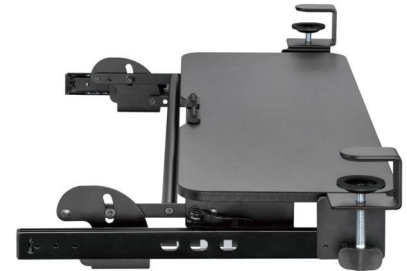

## Tiroir à clavier à pince réglable en hauteur, IntekView

**\$127.95**

[KT1040]

### Découvrez le Tiroir à Clavier à Pince Réglable en Hauteur d'IntekView !

**Offre Spéciale : Livraison Gratuite pour une durée limitée !**  
Utilisez le code promo : **7bb65b4b** lors de votre commande.

Optimisez votre espace de travail avec notre tiroir à clavier, conçu pour allier confort et praticité.

#### Caractéristiques :

- **Matériaux de qualité** : Fabriqué en acier robuste, plastique durable et panneau de particules, ce tiroir est conçu pour résister à l'épreuve du temps.
- **Dimensions idéales** : Plateau de clavier spacieux de **670x240 mm** (26.4"x9.4"), parfait pour tous vos accessoires.
- **Capacité de poids** : Supporte jusqu'à **5 kg** (11 lbs), pour accueillir votre clavier et autres dispositifs.
- **Hauteur réglable** : Ajustez facilement la hauteur de **82 mm** (3.2"), pour un confort d'utilisation optimal.
- **Débattement des chenilles** : Bénéficiez d'un débattement de **242 mm** (9.5"), pour un accès facile et un rangement pratique.
- **Épaisseur de bureau compatible** : S'adapte aux bureaux jusqu'à **35 mm** (1.4"), sans compromis sur la stabilité.