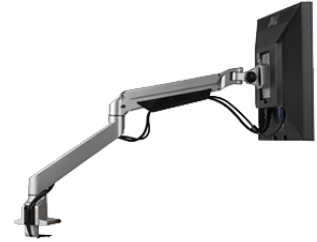

Bras Ergonomique Articulé pour 1 Moniteur

\$199.00

[LA1-4422S]

Bras Ergonomique Articulé Advantage pour Moniteur

- Alliez Confort et Productivité

Transformez votre espace de travail avec le **Bras Ergonomique Articulé Advantage**, une solution ergonomique de pointe qui combine flexibilité et qualité pour un confort visuel optimal. Sa conception robuste et son installation rapide en font l'accessoire idéal pour optimiser votre bureau et améliorer votre posture.

Pourquoi Choisir le Bras Ergonomique Advantage ?

- **Mouvement Fluide et Ajustabilité Totale** : Ajustez la position de votre moniteur facilement d'une main grâce à un angle d'inclinaison de -45° à $+75^{\circ}$ et une rotation complète pour passer du mode paysage au portrait.
- **Compatibilité Universelle VESA** : Adapté à la plupart des moniteurs (plaques de montage standard VESA® de 75 mm et 100 mm), ce bras articulé s'adapte à divers écrans et configurations.
- **Support de Poids Adapté** : Conçu pour soutenir des moniteurs pesant entre 2 et 9,5 kg (4,4 à 22 lbs), répondant ainsi aux besoins des utilisateurs professionnels et particuliers.
- **Design Compact et Gain d'Espace** : Se replie à moins de 3 pouces du mur pour libérer votre espace de travail, idéal pour les bureaux réduits.
- **Gestion de Câbles Intégrée** : Gardez vos câbles organisés et cachés pour un rendu esthétique et professionnel.
- **Installation Rapide et Polyvalente** : Inclut un kit de montage de qualité, compatible avec les fixations par pince, passe-câble ou vissage direct pour une intégration simple et solide sous votre bureau.

Tags : Bras pour moniteur ergonomique, support écran bureau, support moniteur articulé, support mural pour écran, bras-support pour écran, supports de moniteur LCD, produits ergonomiques pour ordinateur, accessoires de bureau, bras pivotant pour écran plat, solutions ergonomiques pour moniteur, Intekview.