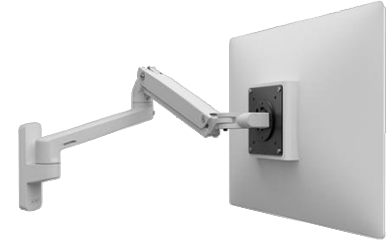

Bras pour écran avec support mural

\$359.00

[SHE45-505-216]

Bras pour écran avec support mural MXV, Ergotron

Support de moniteur

Ajoutez du style sans sacrifier la fonctionnalité. Le MXV, qui est élégant et léger, présente un design moderne en V dont l'ingénierie éprouvée crée une plateforme flexible et stable pour votre écran LCD ou votre TV.

Avec son profil fin, le MXV propose une hauteur réglable sur 13"33 cm, une inclinaison intégrée et plus encore—le tout sur une base sur support mural qui pivote. Le réglage du bras aide à améliorer le confort visuel, tandis que la finition haut de gamme laisse une impression tendance.

Caractéristiques techniques:

- **Économisez de l'espace sur votre bureau, qui est précieux, grâce au système de gestion des câbles et à l'épaisseur plus fine de—25% comparé au bras LX**
- L'écran s'étend jusqu'à 63 cm et se replie à 11 cm du mur
- Vous permet de positionner facilement votre écran d'un léger coup de main grâce à la technologie brevetée Force Constante™
- Crée plus de flexibilité grâce au pivot à friction qui permet une inclinaison à 180°.
- Soutient des écrans pesant de 3,2 à 9,1 kg
- Ne vous gêne pas grâce au bras flexible et au système de gestion des câbles
- Évite que votre bras n'entre en contact avec le mur grâce à la base qui possède un système de blocage de rotation, limitant le mouvement à 180° ‡
- Se fixe directement sur des surfaces verticales robustes grâce au support de fixation murale ou se glisse dans un de nos rails muraux, qui sont des accessoires très populaires
- A passé le test Ergotron de 10 000 cycles de mouvements, ce qui assure des années d'ajustement de la hauteur sans problème
- Est livré entièrement monté pour une installation facile

[Bras pour écran avec support mural](#)