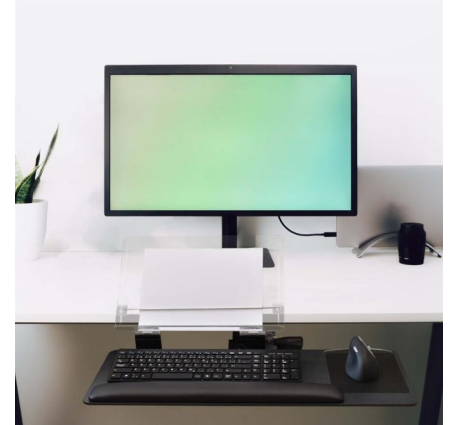

## Tiroir à Clavier et Porte-Copie Intekview

- Ergonomie et Confort Ultimes pour Votre Bureau

**SPÉCIAL : Livraison Gratuite pour une durée limitée !  
Utilisez le Code Promo : 7bb65b4b**

Vous cherchez à améliorer votre confort et votre productivité au bureau ? Le **tiroir à clavier et porte-copie Intekview** est la solution idéale, spécialement conçu pour s'adapter aux claviers plus minces et compacts tout en optimisant l'ergonomie.

### Fonctionnalités Principales :

- **Ajustement sans effort** : Réglez la hauteur du plateau sans le moindre levier ou manette. Profitez d'un ajustement en hauteur allant jusqu'à 19 cm et d'un ajustement d'angle de  $\pm 15^\circ$ , parfait pour une posture optimale.
- **Rotation à 360°** : Bénéficiez d'une flexibilité totale avec une rotation fluide, vous permettant de positionner le clavier exactement là où vous en avez besoin.
- **Rail EZ-Glide de 21" (18" disponible)** : Un mécanisme ultra-doux pour un confort d'utilisation sans friction.
- **Guide-câble intégré** : Maintenez votre espace de travail propre et organisé grâce au guide-câble intégré.

### Pourquoi choisir le tiroir à clavier Intekview ?

- **Ergonomie avancée** : Conçu pour maximiser le confort, cet ensemble réduit la tension sur vos poignets, bras et cou, améliorant ainsi votre posture et votre bien-être au travail.
- **Fabrication robuste en acier** : Fabriqué en acier durable avec une finition noire élégante, ce tiroir est fait pour durer tout en ajoutant une touche moderne à votre espace de travail.
- **Porte-copie transparent en plexiglass** : Facilitez votre travail avec un porte-copie de 15" x 10", fabriqué en plexiglass solide et indestructible.