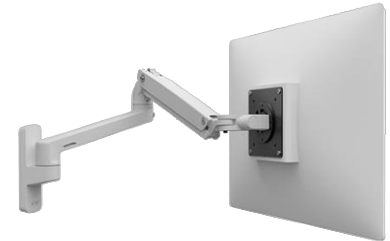

## Bras pour écran avec support mural

**\$359.00**

[SHE45-505-216]

### Bras pour écran avec support mural MXV, Ergotron

Avec son profil fin, le MXV propose une hauteur réglable sur 13"33 cm, une inclinaison intégrée et plus encore—le tout sur une base sur support mural qui pivote. Le réglage du bras aide à améliorer le confort visuel, tandis que la finition haut de gamme laisse une impression tendance.

#### Caractéristiques techniques:

- **Économisez de l'espace sur votre bureau, qui est précieux, grâce au système de gestion des câbles et à l'épaisseur plus fine de—25% comparé au bras LX**
- L'écran s'étend jusqu'à 63 cm et se replie à 11 cm du mur
- Vous permet de positionner facilement votre écran d'un léger coup de main grâce à la technologie brevetée Force Constante™
- Crée plus de flexibilité grâce au pivot à friction qui permet une inclinaison à 180°.
- Soutient des écrans pesant de 3,2 à 9,1 kg
- Ne vous gêne pas grâce au bras flexible et au système de gestion des câbles
- Évite que votre bras n'entre en contact avec le mur grâce à la base qui possède un système de blocage de rotation, limitant le mouvement à 180° ‡
- Se fixe directement sur des surfaces verticales robustes grâce au support de fixation murale ou se glisse dans un de nos rails muraux, qui sont des accessoires très populaires
- A passé le test Ergotron de 10 000 cycles de mouvements, ce qui assure des années d'ajustement de la hauteur sans problème
- Est livré entièrement monté pour une installation facile