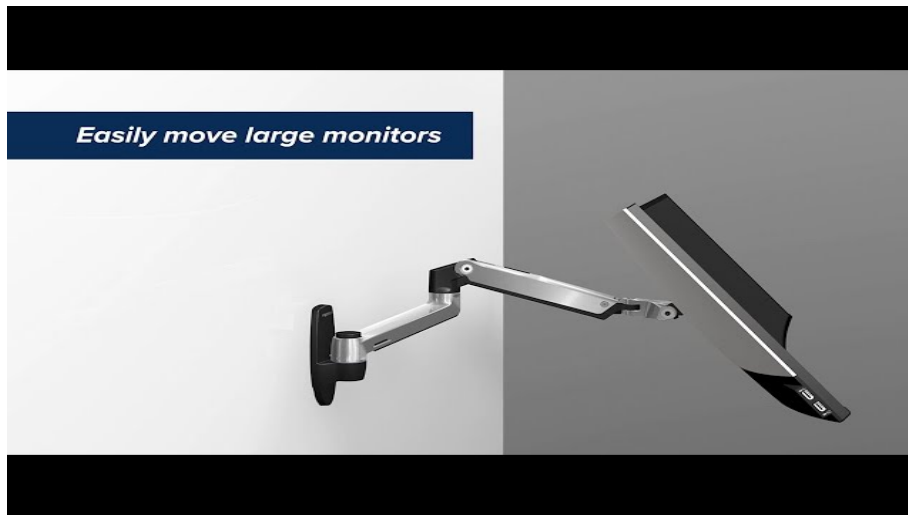

Bras LX mono-écran, fixation murale

[SHE45-243-026]

\$359.00

Bras LX mono-écran, fixation murale

Testé pour offrir un cycle de vie de 10 fois supérieur à celui de ses concurrents, et ce à presque moitié prix.

[Bras LX mono-écran, fixation murale](#)

Fini disponible Aluminium ou Noir: SVP spécifier votre choix lors de la commande

Permet d'optimiser le confort visuel de chaque utilisateur et de réduire la fatigue oculaire, les douleurs dorsales et cervicales. Repositionnez vos écrans LCD en un seul toucher : en haut, en bas, en avant, en arrière. Le bras LX permet un déplacement sans égal.

CLIQUER SUR LA VIDEO...

Caractéristiques:

- Positionnez votre écran pour un confort ergonomique maximal afin de soulager les douleurs oculaires, du cou et du dos
- Améliorez vos écrans LCD et vos télévisions avec de meilleurs ajustements ergonomiques
- La technologie de mouvement CF™ brevetée permet un ajustement aisé de l'écran
- Le système de gestion des câbles cache et achemine les câbles sous le bras, à l'écart
- Extension de l'écran LCD jusqu'à 64 cm (25 pouces). Mettez l'écran de côté lorsque vous ne l'utilisez pas
- L'ajustement vertical de 33 cm (13 pouces) satisfera les besoins ergonomiques de 9 adultes sur 10
- Les bras se replient sur la base dans une position compacte et rétractable. Parfait pour les ranger sous des étagères de rangement ou dans des espaces limités
- Au besoin, le bras LX peut être utilisé sans son extension horizontale
- Mettez l'écran en position verticale pour voir des photos et des pages, et éliminez le defilement