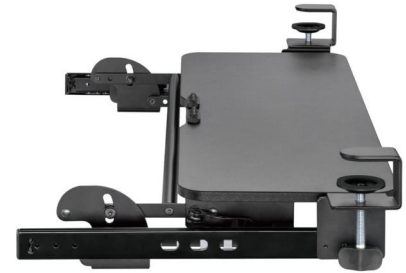

Tiroir à clavier à pince réglable en hauteur, IntekView

\$119.95

[KT1040]

Tiroir à clavier à pince réglable en hauteur, IntekView

- Matière : Acier, Plastique, Panneau de particules
- Taille du plateau de clavier : 670x240mm (26.4"x9.4")
- Capacité de poids : 5kg/11lbs
- Gamme de hauteur : 82mm (3.2")
- Débattement des chenilles : 242 mm (9.5")
- Épaisseur du bureau : 35 mm (1.4")

Tags : Intekview, KT1040, tiroir de clavier sous le bureau, Produits ergonomiques, produit ergonomique, mécanisme pour clavier d'ordinateur, accessoires de bureau, accessoires informatiques ergonomiques, tiroirs de clavier, plateau universel de clavier, plateaux ergonomiques de clavier, plateau réglable de clavier, Poste de travail ergonomique,

[Tiroir à clavier à pince réglable en hauteur, IntekView](#)