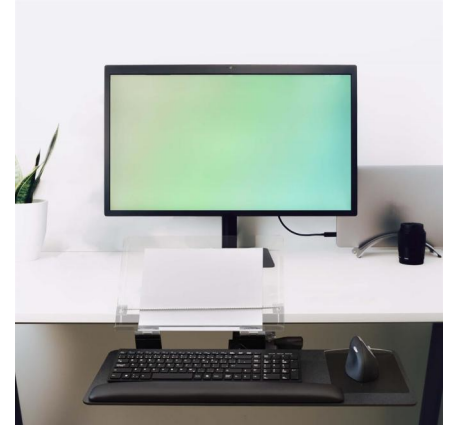

Vous cherchez à améliorer votre confort et votre productivité au bureau ? Le **tiroir à clavier et porte-copie Intekview** est la solution idéale, spécialement conçu pour s'adapter aux claviers plus minces et compacts tout en optimisant l'ergonomie.

Fonctionnalités Principales :

- **Ajustement sans effort** : Réglez la hauteur du plateau sans le moindre levier ou manette. Profitez d'un ajustement en hauteur allant jusqu'à 19 cm et d'un ajustement d'angle de $\pm 15^\circ$, parfait pour une posture optimale.
- **Rotation à 360°** : Bénéficiez d'une flexibilité totale avec une rotation fluide, vous permettant de positionner le clavier exactement là où vous en avez besoin.
- **Rail EZ-Glide de 21" (18" disponible)** : Un mécanisme ultra-doux pour un confort d'utilisation sans friction.
- **Guide-câble intégré** : Maintenez votre espace de travail propre et organisé grâce au guide-câble intégré.

Pourquoi choisir le tiroir à clavier Intekview ?

- **Ergonomie avancée** : Conçu pour maximiser le confort, cet ensemble réduit la tension sur vos poignets, bras et cou, améliorant ainsi votre posture et votre bien-être au travail.
- **Fabrication robuste en acier** : Fabriqué en acier durable avec une finition noire élégante, ce tiroir est fait pour durer tout en ajoutant une touche moderne à votre espace de travail.
- **Porte-copie transparent en plexiglass** : Facilitez votre travail avec un porte-copie de 15" x 10", fabriqué en plexiglass solide et indestructible.

Inclus dans l'ensemble :

- **Plateau ergonomique de 25"** : Dimensions 63,5 cm x 27,3 cm avec tapis antidérapant et barrières pour la souris pour un contrôle optimal.
- **Repose-poignets confort premium** : Soulage la tension sur vos poignets et avant-bras, garantissant une position de travail naturelle. (Dimensions : 63,5 cm x 5,7 cm)