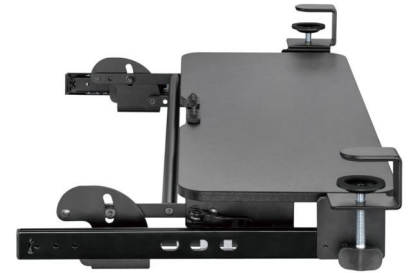

## Tiroir à clavier à pince réglable en hauteur, IntekView

**\$127.95**

[KT1040]

### Découvrez le Tiroir à Clavier à Pince Réglable en Hauteur d'IntekView !

**Offre Spéciale : Livraison Gratuite pour une durée limitée !**  
Utilisez le code promo : **7bb65b4b** lors de votre commande.

Optimisez votre espace de travail avec notre tiroir à clavier, conçu pour allier confort et praticité.

#### Caractéristiques :

- **Matériaux de qualité** : Fabriqué en acier robuste, plastique durable et panneau de particules, ce tiroir est conçu pour résister à l'épreuve du temps.
- **Dimensions idéales** : Plateau de clavier spacieux de **670x240 mm** (26.4"x9.4"), parfait pour tous vos accessoires.
- **Capacité de poids** : Supporte jusqu'à **5 kg** (11 lbs), pour accueillir votre clavier et autres dispositifs.
- **Hauteur réglable** : Ajustez facilement la hauteur de **82 mm** (3.2"), pour un confort d'utilisation optimal.
- **Débattement des chenilles** : Bénéficiez d'un débattement de **242 mm** (9.5"), pour un accès facile et un rangement pratique.
- **Épaisseur de bureau compatible** : S'adapte aux bureaux jusqu'à **35 mm** (1.4"), sans compromis sur la stabilité.