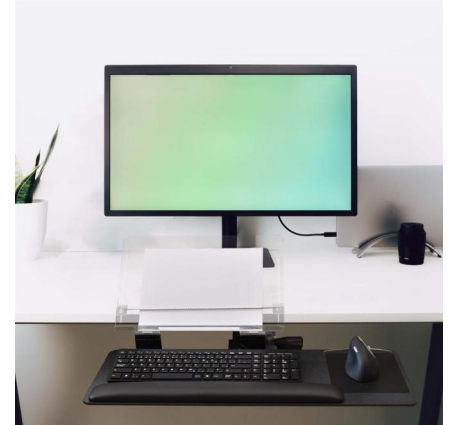

## Tiroir à Clavier et Porte-Copie Intekview

- Ergonomie et Confort Ultimes pour Votre Bureau

**SPÉCIAL : Livraison Gratuite pour une durée limitée !  
Utilisez le Code Promo : 7bb65b4b**

Vous cherchez à améliorer votre confort et votre productivité au bureau ? Le **tiroir à clavier et porte-copie Intekview** est la solution idéale, spécialement conçu pour s'adapter aux claviers plus minces et compacts tout en optimisant l'ergonomie.

### Fonctionnalités Principales :

- **Ajustement sans effort** : Réglez la hauteur du plateau sans le moindre levier ou manette. Profitez d'un ajustement en hauteur allant jusqu'à 19 cm et d'un ajustement d'angle de  $\pm 15^\circ$ , parfait pour une posture optimale.
- **Rotation à 360°** : Bénéficiez d'une flexibilité totale avec une rotation fluide, vous permettant de positionner le clavier exactement là où vous en avez besoin.
- **Rail EZ-Glide de 21" (18" disponible)** : Un mécanisme ultra-doux pour un confort d'utilisation sans friction.
- **Guide-câble intégré** : Maintenez votre espace de travail propre et organisé grâce au guide-câble intégré.

### Pourquoi choisir le tiroir à clavier Intekview ?

- **Ergonomie avancée** : Conçu pour maximiser le confort, cet ensemble réduit la tension sur vos poignets, bras et cou, améliorant ainsi votre posture et votre bien-être au travail.
- **Fabrication robuste en acier** : Fabriqué en acier durable avec une finition noire élégante, ce tiroir est fait pour durer tout en ajoutant une touche moderne à votre espace de travail.
- **Porte-copie transparent en plexiglass** : Facilitez votre travail avec un porte-copie de 15" x 10", fabriqué en plexiglass solide et indestructible.