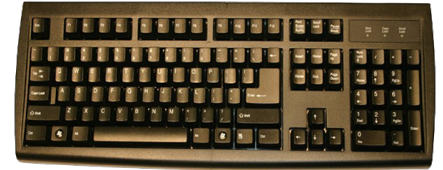

Clavier Compact USB Anglais, KBS224EN-USB-BL

\$49.95

[KBS224EN-USB-BL]

Clavier Compact USB Anglais

KBS224EN-USB-BL - Performance et Simplicité

Découvrez le clavier **Solidus 104 Key English Keyboard US**, un compagnon parfait pour votre environnement de travail. Conçu spécifiquement pour les systèmes Microsoft® Windows, ce clavier allie confort, durabilité et fonctionnalité, tout en vous garantissant une expérience de frappe fluide.

Caractéristiques clés :

- **Compatibilité complète** avec Windows 7, 2K, XP et Vista.
- **Touches Windows gauche et droite** et une touche d'application pour une navigation simplifiée.
- **Indicateurs LED** pour les verrouillages de majuscules, numérique et défilement, facilitant le suivi de l'état du clavier.
- **Ajustement d'angle** pour une meilleure ergonomie et une posture de frappe améliorée, réduisant la fatigue des mains et des poignets.

Performance robuste :

- **Retour de force tactile** : 28 + 10g pour une frappe précise.
- **Durabilité exceptionnelle** : testé pour 10 millions de frappes.
- **Interrupteur à coussinet en silicone** pour une sensation douce et une longévité accrue.
- **Conforme aux normes RoHS**, pour une sécurité accrue et respect de l'environnement.

Dimensions et garantie :

- Taille compacte : **480 mm x 167 mm x 30 mm**.
- Câble USB robuste et droit pour une connexion fiable.
- **Garantie de 3 ans**, gage de qualité et de sérénité.

Que ce soit pour un usage professionnel, médical ou industriel, le **Clavier Compact USB Anglais KBS224EN-USB-BL** s'adapte à vos besoins, offrant une technologie simple et intuitive au quotidien.