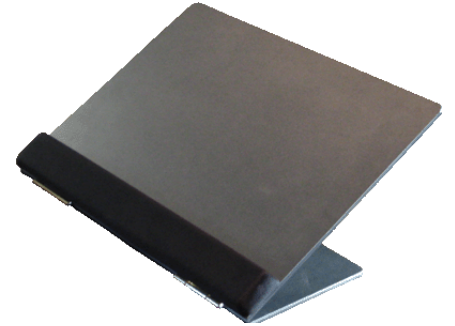

Porte Copies / Documents Ajustable 15"

[EDHCH6015]

\$185.00

Porte Copies / Documents Ajustable 15"

Surface de travail avec ajustement facile de l'angle pour prévenir les douleurs cervicales. Conçue pour permettre une position de travail adéquate, la surface de travail permet d'élever des livres ou des documents et constitue une excellente surface d'écriture.

CARACTÉRISTIQUES :

- Appui-poignet Ergosécure
- Fait de stratifié solide
- Ajustable de 0° à 45°
- Grandeur format légal
- 19" (48.3 cm) X 15" (38.1 cm)

Tags : Produits ergonomiques, Porte Copie, VuRyte, Porte Document, Support à Document, support pour livres, acrylique, support à documents, support ergonomique pour documents,

[Porte Copies / Documents Ajustable 15"](#)