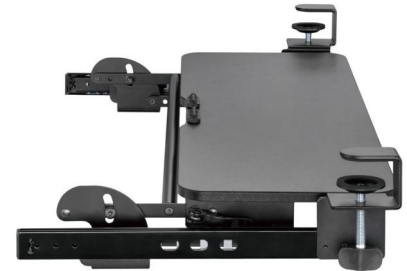

## Tiroir à clavier à pince réglable en hauteur, IntekView

**\$119.95**

[KT1040]

### Tiroir à clavier à pince réglable en hauteur, IntekView

- Matière : Acier, Plastique, Panneau de particules
- Taille du plateau de clavier : 670x240mm (26.4"x9.4")
- Capacité de poids : 5kg/11lbs
- Gamme de hauteur : 82mm (3.2")
- Débattement des chenilles : 242 mm (9.5")
- Épaisseur du bureau : 35 mm (1.4")

**Tags :** Intekview, KT1040, tiroir de clavier sous le bureau, Produits ergonomiques, produit ergonomique, mécanisme pour clavier d'ordinateur, accessoires de bureau, accessoires informatiques ergonomiques, tiroirs de clavier, plateau universel de clavier, plateaux ergonomiques de clavier, plateau réglable de clavier, Poste de travail ergonomique,

[Tiroir à clavier à pince réglable en hauteur, IntekView](#)