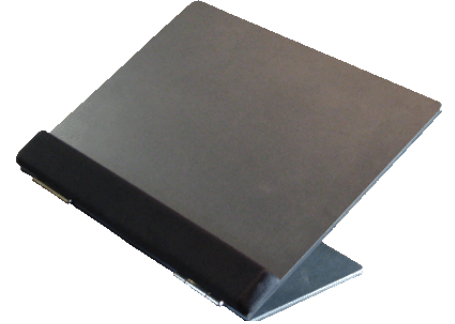

## Porte Copies / Documents Ajustable 15"

[EDHCH6015]

**\$185.00**

### Porte Copies / Documents Ajustable 15"

Surface de travail avec ajustement facile de l'angle pour prévenir les douleurs cervicales. Conçue pour permettre une position de travail adéquate, la surface de travail permet d'élever des livres ou des documents et constitue une excellente surface d'écriture.

#### CARACTÉRISTIQUES :

- Appui-poignet Ergosécure
- Fait de stratifié solide
- Ajustable de 0° à 45°
- Grandeur format légal
- 19" (48.3 cm) X 15" (38.1 cm)

**Tags :** Produits ergonomiques, Porte Copie, VuRyte, Porte Document, Support à Document, support pour livres, acrylique, support à documents, support ergonomique pour documents,

[Porte Copies / Documents Ajustable 15"](#)