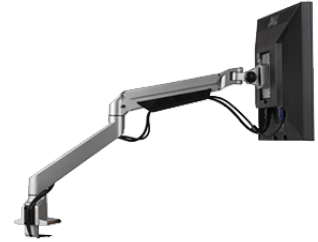

# Bras Ergonomique Articulé pour 1 Moniteur

**\$199.00**

[LA1-44225]

## Bras Ergonomique Articulé pour 1 Moniteur, Série Avantage

Avec la conception de pince la plus logique et la plus solide à ce jour, un mécanisme de déverrouillage rapide standard et un mouvement de contrepoids doux dans une gamme exceptionnelle, cette série doit devenir votre nouvelle norme.

### Description

- repositionnez le moniteur d'une seule main - pas de boutons à tourner
- moniteur inclinable de -45° à + 75°
- le moniteur tourne facilement du paysage au portrait
- choisir parmi une variété de capacités de poids adaptées à votre application
- le bras se plie à moins de 3 "pour économiser de l'espace lorsqu'il n'est pas utilisé.
- comprend un ingénieux kit de montage haut de gamme, permettant une installation facile dans une pince, un passe-câble ou un format de bureau sans avoir à travailler sous le bureau
- compatible avec tous les moniteurs compatibles avec VESA® et comprend des plaques de montage standard VESA® de 75 mm et 100 mm
- comprend un système de gestion des câbles avec des câbles soigneusement cachés dans le bras pour un look propre et professionnel
- est livré en standard avec une fonction de déconnexion rapide, ce qui rend l'installation du moniteur et modifie un instant.

[Bras Ergonomique Articulé pour 1 Moniteur](#)