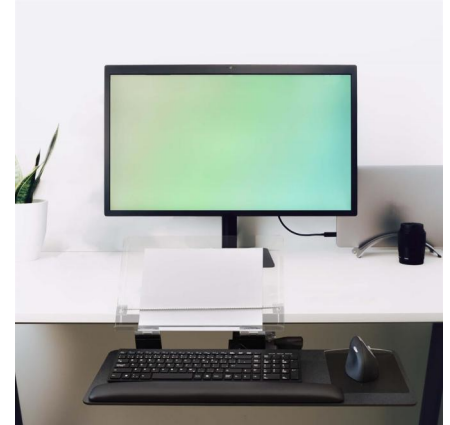

## Tiroir à Clavier et Porte-Copie Intekview

**Confort et Ergonomie à Votre Portée !**

**SPÉCIAL : Livraison Gratuite pour une durée limitée !**  
**Utilisez le Code Promo : 7bb65b4b**

Découvrez notre ensemble Tiroir à Clavier et Porte-Copie, conçu pour s'adapter parfaitement aux claviers modernes, plus fins et compacts. Grâce à son système d'ajustement intuitif, vous pourrez régler la hauteur de votre plateau à clavier sans effort, sans manettes ni leviers encombrants. Cet ensemble complet comprend tout ce dont vous avez besoin : plateau, mécanisme, repose-poignets et porte-copie.

### Caractéristiques Clés :

- **Ajustement en Hauteur Ergonomique** : Modifiez la hauteur sans levier, sur 7 $\frac{1}{4}$ " / 19 cm, pour un confort personnalisé.
- **Ajustement de l'Angle Pratique** : Inclinaison de  $\pm 15^\circ$  avec indicateur d'angle et poignée d'ajustement facile.
- **Mécanisme Auto-Flottant** : Un guide de câble intégré pour une installation propre et ordonnée.
- **Construction Robuste** : Fabriqué en acier avec une finition noire élégante, pour une durabilité maximale.

### Détails de l'Ensemble :

- **Dimensions du Plateau** : 25" / 63.5 cm x 10  $\frac{3}{4}$ " / 27.3 cm
- **Porte-Copie** : En plexiglas transparent, mesure 15" x 10", pour garder vos documents à portée de main.
- **Repose-Poignets** : Conçu pour réduire la fatigue des bras et du cou, en maintenant vos poignets dans une position neutre (25" / 63.5 cm x 2  $\frac{1}{4}$ " / 5.7 cm).

### Avantages Supplémentaires :

- **Rotation à 360°** : Pour un accès facile et une utilisation optimale de l'espace de travail.
- **Rail "EZ-Glide" de 21"** (18" Disponible) : Glisse en douceur pour un accès rapide.
- **Accessoires Inclus** : Tapis antidérapant pour souris et barrière pour maintenir votre souris en place.