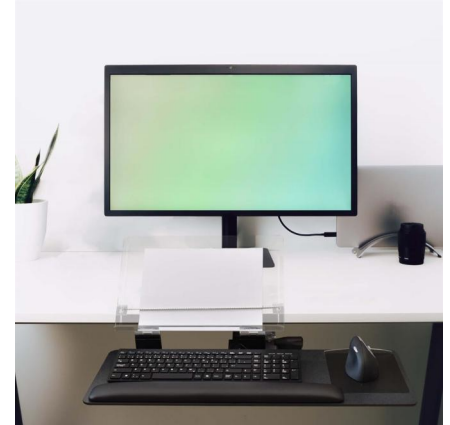

Découvrez notre ensemble Tiroir à Clavier et Porte-Copie, conçu pour s'adapter parfaitement aux claviers modernes, plus fins et compacts. Grâce à son système d'ajustement intuitif, vous pourrez régler la hauteur de votre plateau à clavier sans effort, sans manettes ni leviers encombrants. Cet ensemble complet comprend tout ce dont vous avez besoin : plateau, mécanisme, repose-poignets et porte-copie.

Caractéristiques Clés :

- **Ajustement en Hauteur Ergonomique** : Modifiez la hauteur sans levier, sur 7 $\frac{1}{4}$ " / 19 cm, pour un confort personnalisé.
- **Ajustement de l'Angle Pratique** : Inclinaison de $\pm 15^\circ$ avec indicateur d'angle et poignée d'ajustement facile.
- **Mécanisme Auto-Flottant** : Un guide de câble intégré pour une installation propre et ordonnée.
- **Construction Robuste** : Fabriqué en acier avec une finition noire élégante, pour une durabilité maximale.

Détails de l'Ensemble :

- **Dimensions du Plateau** : 25" / 63.5 cm x 10 $\frac{3}{4}$ " / 27.3 cm
- **Porte-Copie** : En plexiglas transparent, mesure 15" x 10", pour garder vos documents à portée de main.
- **Repose-Poignets** : Conçu pour réduire la fatigue des bras et du cou, en maintenant vos poignets dans une position neutre (25" / 63.5 cm x 2 $\frac{1}{4}$ " / 5.7 cm).

Avantages Supplémentaires :

- **Rotation à 360°** : Pour un accès facile et une utilisation optimale de l'espace de travail.
- **Rail "EZ-Glide" de 21"** (18" Disponible) : Glisse en douceur pour un accès rapide.
- **Accessoires Inclus** : Tapis antidérapant pour souris et barrière pour maintenir votre souris en place.