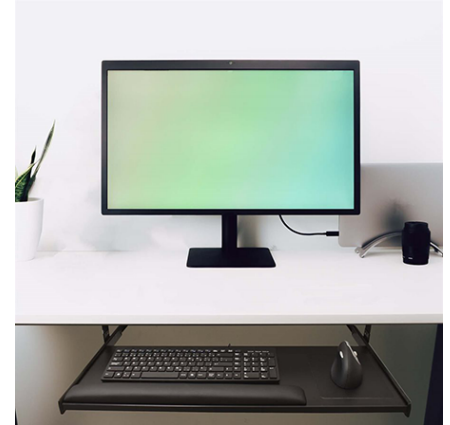

Tiroir à clavier sur rails (27"x12")Boîte de 2, IntekView

\$195.00

[KT100]

Optimisez Votre Espace de Travail avec le Tiroir à Clavier IntekView ! (27"x12") - Boîte de 2

???? SPÉCIAL : Livraison Gratuite - Offre à Durée Limitée ! ????

Code Promo : 7bb65b4b

Transformez votre bureau avec notre Tiroir à Clavier IntekView !

Dans un environnement de travail moderne, l'ergonomie est essentielle. Ce **tiroir à clavier** économique, avec son design compact de **27" x 12"**, se glisse facilement sous votre surface de travail, vous permettant ainsi de maximiser votre espace. Conçu pour s'adapter à presque tous les bureaux, son installation rapide et facile fait de lui une solution parfaite pour les postes de travail temporaires ou en rotation.

Caractéristiques Clés :

- **Plateau de 27"** en mélamine noir avec finition élégante.
- **Repose-poignet en mousse Ergosécure de 19"** pour un confort optimal lors de la saisie.
- **Rail ajustable à 4 niveaux**, permettant une hauteur personnalisée jusqu'à **3 3/8"**.
- Comprend également un tapis à souris antidérapant, garantissant une expérience utilisateur fluide.

Pourquoi Choisir IntekView ?

Que vous soyez en télétravail ou dans un bureau partagé, le tiroir à clavier IntekView est la solution idéale pour améliorer votre confort tout en augmentant votre productivité. Ne manquez pas cette opportunité d'améliorer votre espace de travail !