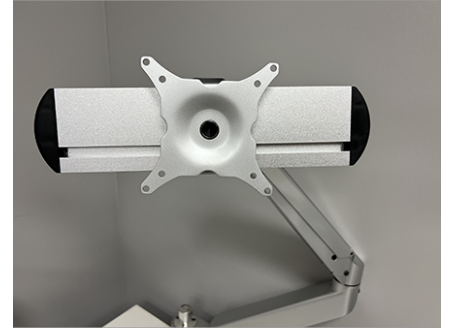

Rail Glissement Latéral

[LA-SLIDER-S]

\$69.95

Rail Glissement Latéral

Rail de Glissement Latéral - Optimisez votre Espace de Travail avec Fluidité !

Facilitez le positionnement de votre écran plat avec notre rail de glissement latéral conçu pour améliorer votre confort et votre productivité au bureau.

- **Adapté aux écrans larges** (20" et plus) montés sur bras doubles.
- **Déplacement fluide et précis** : ajustez facilement votre écran sur une distance de **6,75"**, pour un alignement parfait.
- **Matériaux robustes et design premium** : rail en aluminium haute qualité (9,75" x 2,75"), embouts en plastique résistants pour une largeur totale de **11,25"**.
- **Installation simple et rapide** sur votre bras articulé existant.
- **Garantie 5 ans** : une fiabilité éprouvée pour un investissement durable.

Pourquoi choisir notre rail de glissement latéral ?

- ☐ **Un confort optimal** : ajustez votre écran sans effort et réduisez la fatigue visuelle et cervicale.
- ☐ **Un gain d'espace** : libérez votre plan de travail et optimisez votre ergonomie.
- ☐ **Une solution robuste et esthétique** qui s'intègre parfaitement dans tous les environnements professionnels.