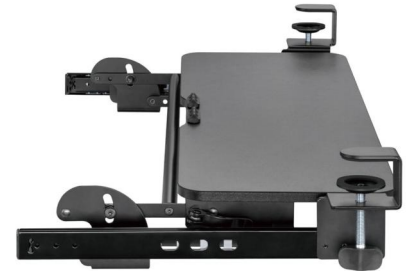

Tiroir à clavier à pince réglable en hauteur, IntekView

\$127.95

[KT1040]

Découvrez le Tiroir à Clavier IntekView

Le Meilleur Allié pour un Confort Optimal au Travail !

Offre Spéciale : Profitez de la **livraison gratuite** pour une durée limitée ! Utilisez le code promo **7bb65b4b** lors de votre commande.

Transformez votre espace de travail avec le **Tiroir à Clavier à Pince Réglable en Hauteur IntekView** ! Que vous travailliez à domicile ou au bureau, ce tiroir innovant est conçu pour optimiser votre confort et améliorer votre posture tout en libérant de l'espace sur votre bureau.

Pourquoi Choisir Notre Tiroir à Clavier ?

- 1. Confort Ergonomique** : Ajustez facilement la hauteur pour aligner votre clavier à la position idéale, réduisant ainsi la fatigue des poignets et des épaules. Une meilleure posture se traduit par une plus grande productivité !
- 2. Installation Facile & Sans Outils** : Grâce à son système de pince réglable, ce tiroir se fixe solidement à votre bureau sans perçage ni dommage. Idéal pour les bureaux jusqu'à **35 mm** d'épaisseur.
- 3. Design Robuste et Durable** : Fabriqué avec des matériaux de qualité supérieure - **acier robuste, plastique résistant, et panneau de particules** - pour une longévité exceptionnelle.

Caractéristiques Techniques

- **Dimensions du plateau** : 670 mm x 240 mm (26,4" x 9,4") - suffisamment spacieux pour accueillir un clavier, une souris, et même quelques accessoires.
- **Réglage de la hauteur** : Ajustable jusqu'à **82 mm (3,2")** pour un confort optimal.
- **Débattement des rails** : Un débattement de **242 mm (9,5")** pour un accès rapide et un rangement discret sous le bureau.
- **Capacité de charge** : Supporte jusqu'à **5 kg (11 lbs)** pour accueillir en toute sécurité vos équipements.