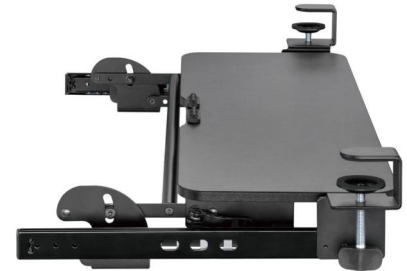

Tiroir à clavier à pince réglable en hauteur, IntekView

\$119.95

[KT1040]

Tiroir à clavier à pince réglable en hauteur, IntekView

- Matière : Acier, Plastique, Panneau de particules
- Taille du plateau de clavier : 670x240mm (26.4"x9.4")
- Capacité de poids : 5kg/11lbs
- Gamme de hauteur : 82mm (3.2")
- Débattement des chenilles : 242 mm (9.5")
- Épaisseur du bureau : 35 mm (1.4")

Tags : Intekview, KT1040, tiroir de clavier sous le bureau, Produits ergonomiques, produit ergonomique, mécanisme pour clavier d'ordinateur, accessoires de bureau, accessoires informatiques ergonomiques, tiroirs de clavier, plateau universel de clavier, plateaux ergonomiques de clavier, plateau réglable de clavier, Poste de travail ergonomique,

[Tiroir à clavier à pince réglable en hauteur, IntekView](#)