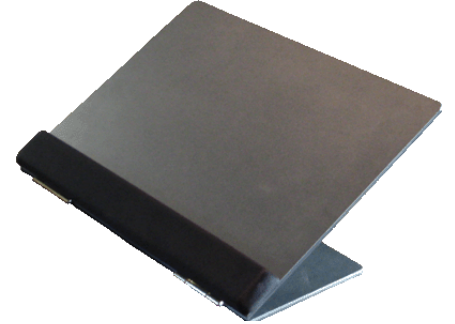

Porte Copies / Documents Ajustable 15"

[EDHCH6015]

\$185.00

Porte Copies / Documents Ajustable 15"

Surface de travail avec ajustement facile de l'angle pour prévenir les douleurs cervicales. Conçue pour permettre une position de travail adéquate, la surface de travail permet d'élever des livres ou des documents et constitue une excellente surface d'écriture.

CARACTÉRISTIQUES :

- Appui-poignet Ergosécure
- Fait de stratifié solide
- Ajustable de 0° à 45°
- Grandeur format légal
- 19" (48.3 cm) X 15" (38.1 cm)

Tags : Produits ergonomiques, Porte Copie, VuRyte, Porte Document, Support à Document, support pour livres, acrylique, support à documents, support ergonomique pour documents,

[Porte Copies / Documents Ajustable 15"](#)