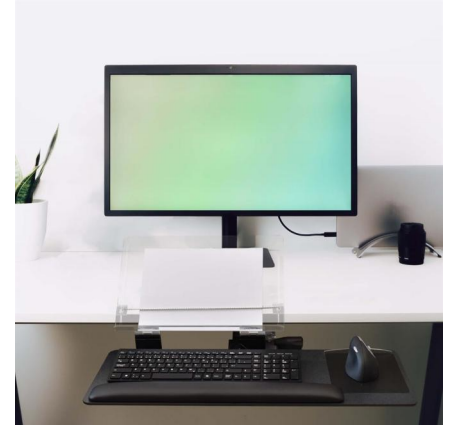

## Tiroir à Clavier et Porte-Copie Intekview

**Confort et Ergonomie à Votre Portée !**

**SPÉCIAL : Livraison Gratuite pour une durée limitée !  
Utilisez le Code Promo : 7bb65b4b**

Découvrez notre ensemble Tiroir à Clavier et Porte-Copie, conçu pour s'adapter parfaitement aux claviers modernes, plus fins et compacts. Grâce à son système d'ajustement intuitif, vous pourrez régler la hauteur de votre plateau à clavier sans effort, sans manettes ni leviers encombrants. Cet ensemble complet comprend tout ce dont vous avez besoin : plateau, mécanisme, repose-poignets et porte-copie.

### Caractéristiques Clés :

- **Ajustement en Hauteur Ergonomique** : Modifiez la hauteur sans levier, sur 7 $\frac{1}{4}$ " / 19 cm, pour un confort personnalisé.
- **Ajustement de l'Angle Pratique** : Inclinaison de  $\pm 15^\circ$  avec indicateur d'angle et poignée d'ajustement facile.
- **Mécanisme Auto-Flottant** : Un guide de câble intégré pour une installation propre et ordonnée.
- **Construction Robuste** : Fabriqué en acier avec une finition noire élégante, pour une durabilité maximale.

### Détails de l'Ensemble :

- **Dimensions du Plateau** : 25" / 63.5 cm x 10  $\frac{3}{4}$ " / 27.3 cm
- **Porte-Copie** : En plexiglas transparent, mesure 15" x 10", pour garder vos documents à portée de main.
- **Repose-Poignets** : Conçu pour réduire la fatigue des bras et du cou, en maintenant vos poignets dans une position neutre (25" / 63.5 cm x 2  $\frac{1}{4}$ " / 5.7 cm).

### Avantages Supplémentaires :

- **Rotation à 360°** : Pour un accès facile et une utilisation optimale de l'espace de travail.
- **Rail "EZ-Glide" de 21"** (18" Disponible) : Glisse en douceur pour un accès rapide.
- **Accessoires Inclus** : Tapis antidérapant pour souris et barrière pour maintenir votre souris en place.