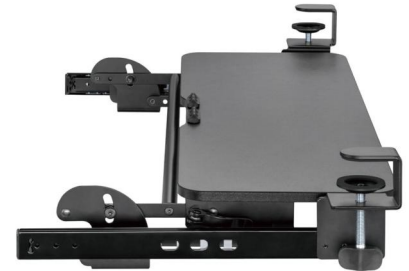

## Tiroir à clavier à pince réglable en hauteur, IntekView

**\$127.95**

[KT1040]

### Découvrez le Tiroir à Clavier à Pince Réglable en Hauteur d'IntekView !

**Offre Spéciale : Livraison Gratuite pour une durée limitée !**  
Utilisez le code promo : **7bb65b4b** lors de votre commande.

Optimisez votre espace de travail avec notre tiroir à clavier, conçu pour allier confort et praticité.

#### Caractéristiques :

- **Matériaux de qualité** : Fabriqué en acier robuste, plastique durable et panneau de particules, ce tiroir est conçu pour résister à l'épreuve du temps.
- **Dimensions idéales** : Plateau de clavier spacieux de **670x240 mm** (26.4"x9.4"), parfait pour tous vos accessoires.
- **Capacité de poids** : Supporte jusqu'à **5 kg** (11 lbs), pour accueillir votre clavier et autres dispositifs.
- **Hauteur réglable** : Ajustez facilement la hauteur de **82 mm** (3.2"), pour un confort d'utilisation optimal.
- **Débattement des chenilles** : Bénéficiez d'un débattement de **242 mm** (9.5"), pour un accès facile et un rangement pratique.
- **Épaisseur de bureau compatible** : S'adapte aux bureaux jusqu'à **35 mm** (1.4"), sans compromis sur la stabilité.