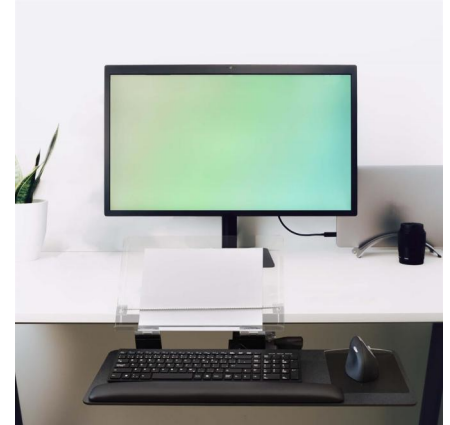

## Tiroir à Clavier et Porte-Copie Intekview

- Ergonomie et Confort Ultimes pour Votre Bureau

**SPÉCIAL : Livraison Gratuite pour une durée limitée !**  
**Utilisez le Code Promo : 7bb65b4b**

Vous cherchez à améliorer votre confort et votre productivité au bureau ? Le **tiroir à clavier et porte-copie Intekview** est la solution idéale, spécialement conçu pour s'adapter aux claviers plus minces et compacts tout en optimisant l'ergonomie.

### Fonctionnalités Principales :

- **Ajustement sans effort** : Réglez la hauteur du plateau sans le moindre levier ou manette. Profitez d'un ajustement en hauteur allant jusqu'à 19 cm et d'un ajustement d'angle de  $\pm 15^\circ$ , parfait pour une posture optimale.
- **Rotation à 360°** : Bénéficiez d'une flexibilité totale avec une rotation fluide, vous permettant de positionner le clavier exactement là où vous en avez besoin.
- **Rail EZ-Glide de 21" (18" disponible)** : Un mécanisme ultra-doux pour un confort d'utilisation sans friction.
- **Guide-câble intégré** : Maintenez votre espace de travail propre et organisé grâce au guide-câble intégré.

### Pourquoi choisir le tiroir à clavier Intekview ?

- **Ergonomie avancée** : Conçu pour maximiser le confort, cet ensemble réduit la tension sur vos poignets, bras et cou, améliorant ainsi votre posture et votre bien-être au travail.
- **Fabrication robuste en acier** : Fabriqué en acier durable avec une finition noire élégante, ce tiroir est fait pour durer tout en ajoutant une touche moderne à votre espace de travail.
- **Porte-copie transparent en plexiglass** : Facilitez votre travail avec un porte-copie de 15" x 10", fabriqué en plexiglass solide et indestructible.