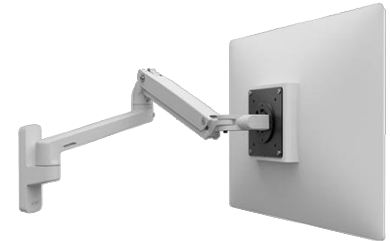

Bras pour écran avec support mural

\$359.00

[SHE45-505-216]

Bras pour écran avec support mural MXV, Ergotron

Support de moniteur

Ajoutez du style sans sacrifier la fonctionnalité. Le MXV, qui est élégant et léger, présente un design moderne en V dont l'ingénierie éprouvée crée une plateforme flexible et stable pour votre écran LCD ou votre TV.

Avec son profil fin, le MXV propose une hauteur réglable sur 13"33 cm, une inclinaison intégrée et plus encore—le tout sur une base sur support mural qui pivote. Le réglage du bras aide à améliorer le confort visuel, tandis que la finition haut de gamme laisse une impression tendance.

Caractéristiques techniques:

- **Économisez de l'espace sur votre bureau, qui est précieux, grâce au système de gestion des câbles et à l'épaisseur plus fine de—25% comparé au bras LX**
- L'écran s'étend jusqu'à 63 cm et se replie à 11 cm du mur
- Vous permet de positionner facilement votre écran d'un léger coup de main grâce à la technologie brevetée Force Constante™
- Crée plus de flexibilité grâce au pivot à friction qui permet une inclinaison à 180°.
- Soutient des écrans pesant de 3,2 à 9,1 kg
- Ne vous gêne pas grâce au bras flexible et au système de gestion des câbles
- Évite que votre bras n'entre en contact avec le mur grâce à la base qui possède un système de blocage de rotation, limitant le mouvement à 180° ‡
- Se fixe directement sur des surfaces verticales robustes grâce au support de fixation murale ou se glisse dans un de nos rails muraux, qui sont des accessoires très populaires
- A passé le test Ergotron de 10 000 cycles de mouvements, ce qui assure des années d'ajustement de la hauteur sans problème
- Est livré entièrement monté pour une installation facile

[Bras pour écran avec support mural](#)