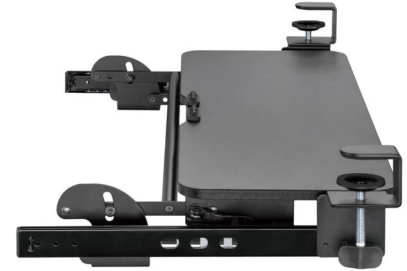

## Tiroir à clavier à pince réglable en hauteur, IntekView

**\$119.95**

[KT1040]

### Tiroir à clavier à pince réglable en hauteur, IntekView

- Matière : Acier, Plastique, Panneau de particules
- Taille du plateau de clavier : 670x240mm (26.4"x9.4")
- Capacité de poids : 5kg/11lbs
- Gamme de hauteur : 82mm (3.2")
- Débattement des chenilles : 242 mm (9.5")
- Épaisseur du bureau : 35 mm (1.4")

**Tags :** Intekview, KT1040, tiroir de clavier sous le bureau, Produits ergonomiques, produit ergonomique, mécanisme pour clavier d'ordinateur, accessoires de bureau, accessoires informatiques ergonomiques, tiroirs de clavier, plateau universel de clavier, plateaux ergonomiques de clavier, plateau réglable de clavier, Poste de travail ergonomique,

[Tiroir à clavier à pince réglable en hauteur, IntekView](#)