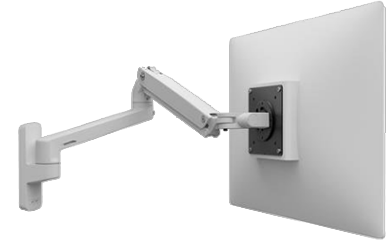

# Bras pour écran avec support mural

**\$359.00**

[SHE45-505-216]

## Bras pour écran avec support mural MXV, Ergotron

Avec son profil fin, le MXV propose une hauteur réglable sur 13"33 cm, une inclinaison intégrée et plus encore—le tout sur une base sur support mural qui pivote. Le réglage du bras aide à améliorer le confort visuel, tandis que la finition haut de gamme laisse une impression tendance.

### Caractéristiques techniques:

- **Économisez de l'espace sur votre bureau, qui est précieux, grâce au système de gestion des câbles et à l'épaisseur plus fine de—25% comparé au bras LX**
- L'écran s'étend jusqu'à 63 cm et se replie à 11 cm du mur
- Vous permet de positionner facilement votre écran d'un léger coup de main grâce à la technologie brevetée Force Constante™
- Crée plus de flexibilité grâce au pivot à friction qui permet une inclinaison à 180°.
- Soutient des écrans pesant de 3,2 à 9,1 kg
- Ne vous gêne pas grâce au bras flexible et au système de gestion des câbles
- Évite que votre bras n'entre en contact avec le mur grâce à la base qui possède un système de blocage de rotation, limitant le mouvement à 180° ‡
- Se fixe directement sur des surfaces verticales robustes grâce au support de fixation murale ou se glisse dans un de nos rails muraux, qui sont des accessoires très populaires
- A passé le test Ergotron de 10 000 cycles de mouvements, ce qui assure des années d'ajustement de la hauteur sans problème
- Est livré entièrement monté pour une installation facile