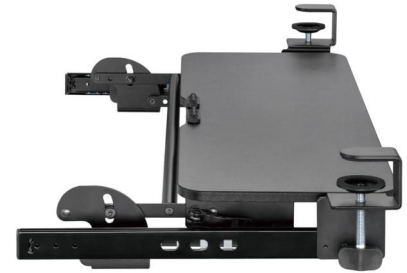

## Tiroir à clavier à pince réglable en hauteur, IntekView

**\$119.95**

[KT1040]

### Tiroir à clavier à pince réglable en hauteur, IntekView

- Matière : Acier, Plastique, Panneau de particules
- Taille du plateau de clavier : 670x240mm (26.4"x9.4")
- Capacité de poids : 5kg/11lbs
- Gamme de hauteur : 82mm (3.2")
- Débattement des chenilles : 242 mm (9.5")
- Épaisseur du bureau : 35 mm (1.4")

**Tags :** Intekview, KT1040, tiroir de clavier sous le bureau, Produits ergonomiques, produit ergonomique, mécanisme pour clavier d'ordinateur, accessoires de bureau, accessoires informatiques ergonomiques, tiroirs de clavier, plateau universel de clavier, plateaux ergonomiques de clavier, plateau réglable de clavier, Poste de travail ergonomique,

[Tiroir à clavier à pince réglable en hauteur, IntekView](#)