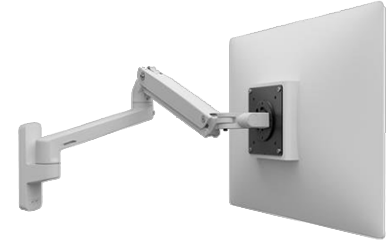

## Bras pour écran avec support mural

**\$359.00**

[SHE45-505-216]

### Bras pour écran avec support mural MXV, Ergotron

Avec son profil fin, le MXV propose une hauteur réglable sur 13"33 cm, une inclinaison intégrée et plus encore—le tout sur une base sur support mural qui pivote. Le réglage du bras aide à améliorer le confort visuel, tandis que la finition haut de gamme laisse une impression tendance.

#### Caractéristiques techniques:

- **Économisez de l'espace sur votre bureau, qui est précieux, grâce au système de gestion des câbles et à l'épaisseur plus fine de—25% comparé au bras LX**
- L'écran s'étend jusqu'à 63 cm et se replie à 11 cm du mur
- Vous permet de positionner facilement votre écran d'un léger coup de main grâce à la technologie brevetée Force Constante™
- Crée plus de flexibilité grâce au pivot à friction qui permet une inclinaison à 180°.
- Soutient des écrans pesant de 3,2 à 9,1 kg
- Ne vous gêne pas grâce au bras flexible et au système de gestion des câbles
- Évite que votre bras n'entre en contact avec le mur grâce à la base qui possède un système de blocage de rotation, limitant le mouvement à 180° ‡
- Se fixe directement sur des surfaces verticales robustes grâce au support de fixation murale ou se glisse dans un de nos rails muraux, qui sont des accessoires très populaires
- A passé le test Ergotron de 10 000 cycles de mouvements, ce qui assure des années d'ajustement de la hauteur sans problème
- Est livré entièrement monté pour une installation facile