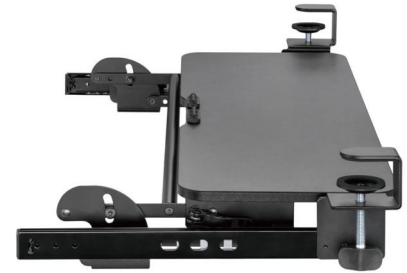

Tiroir à clavier à pince réglable en hauteur, IntekView

\$119.95

[KT1040]

Tiroir à clavier à pince réglable en hauteur, IntekView

SPÉCIAL: Livraison Gratuite, durée limitée!

Code Promo: 7bb65b4b

- Matière : Acier, Plastique, Panneau de particules
- Taille du plateau de clavier : 670x240mm (26.4"x9.4")
- Capacité de poids : 5kg/11lbs
- Gamme de hauteur : 82mm (3.2")
- Débattement des chenilles : 242 mm (9.5")
- Épaisseur du bureau : 35 mm (1.4")

Tags : Intekview, KT1040, tiroir de clavier sous le bureau, Produits ergonomiques, produit ergonomique, mécanisme pour clavier d'ordinateur, accessoires de bureau, accessoires informatiques ergonomiques, tiroirs de clavier, plateau universel de clavier, plateaux ergonomiques de clavier, plateau réglable de clavier, Poste de travail ergonomique,

[Tiroir à clavier à pince réglable en hauteur, IntekView](#)