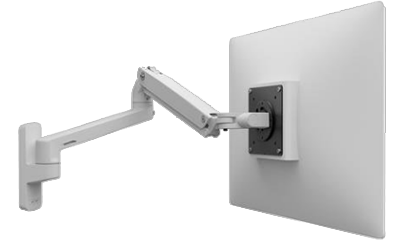

Bras pour écran avec support mural

[SHE45-505-216]

\$359.00

Bras pour écran avec support mural MXV, Ergotron

Support de moniteur

Ajoutez du style sans sacrifier la fonctionnalité. Le MXV, qui est élégant et léger, présente un design moderne en V dont l'ingénierie éprouvée crée une plateforme flexible et stable pour votre écran LCD ou votre TV.

Avec son profil fin, le MXV propose une hauteur réglable sur 13"33 cm, une inclinaison intégrée et plus encore—le tout sur une base sur support mural qui pivote. Le réglage du bras aide à améliorer le confort visuel, tandis que la finition haut de gamme laisse une impression tendance.

Caractéristiques techniques:

- **Économisez de l'espace sur votre bureau, qui est précieux, grâce au système de gestion des câbles et à l'épaisseur plus fine de—25% comparé au bras LX**
- L'écran s'étend jusqu'à 63 cm et se replie à 11 cm du mur
- Vous permet de positionner facilement votre écran d'un léger coup de main grâce à la technologie brevetée Force Constante™
- Crée plus de flexibilité grâce au pivot à friction qui permet une inclinaison à 180°.
- Soutient des écrans pesant de 3,2 à 9,1 kg
- Ne vous gêne pas grâce au bras flexible et au système de gestion des câbles
- Évite que votre bras n'entre en contact avec le mur grâce à la base qui possède un système de blocage de rotation, limitant le mouvement à 180° ‡
- Se fixe directement sur des surfaces verticales robustes grâce au support de fixation murale ou se glisse dans un de nos rails muraux, qui sont des accessoires très populaires
- A passé le test Ergotron de 10 000 cycles de mouvements, ce qui assure des années d'ajustement de la hauteur sans problème
- Est livré entièrement monté pour une installation facile

[Bras pour écran avec support mural](#)