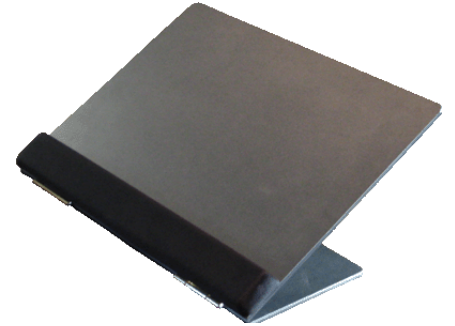

Porte Copies / Documents Ajustable 15"

[EDHCH6015]

\$185.00

Porte Copies / Documents Ajustable 15"

Surface de travail avec ajustement facile de l'angle pour prévenir les douleurs cervicales. Conçue pour permettre une position de travail adéquate, la surface de travail permet d'élever des livres ou des documents et constitue une excellente surface d'écriture.

CARACTÉRISTIQUES :

- Appui-poignet Ergosécuré
- Fait de stratifié solide
- Ajustable de 0° à 45°
- Grandeur format légal
- 19" (48.3 cm) X 15" (38.1 cm)

Tags : Produits ergonomiques, Porte Copie, VuRyte, Porte Document, Support à Document, support pour livres, acrylique, support à documents, support ergonomique pour documents,

[Porte Copies / Documents Ajustable 15"](#)