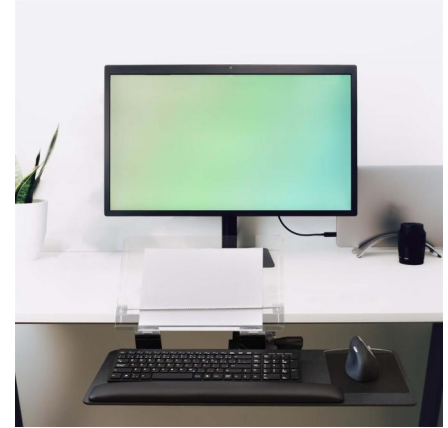

## Tiroir à Clavier et Porte Copie, Intekview

Pour les nouveaux claviers plus minces et moins larges, voici l'ensemble Tiroir à Clavier et Porte copie. Naturellement, vous pouvez ajuster la hauteur du plateau à clavier sans avoir à manipuler aucune manette ou levier. Cet ensemble complet, inclus le plateau, le mécanisme, le repose-poignets et le porte copie.

### Composition de cet ensemble tiroir à clavier :

Mécanisme auto-flottant avec guide câble intégré : Ce mécanisme pour tiroir à clavier offre à l'utilisateur un maximum d'avantages ergonomiques. Ces avantages incluent un ajustement en hauteur, sans aucune manette, sur 7 ¼ " / 19 cm, un ajustement de l'angle du plateau de ±15°, avec un indicateur d'angle et une poignée d'ajustement d'angle facile à utiliser. De plus, il incorpore un guide câble intégré.

### Caractéristiques :

- Ajustement en hauteur sans levier
- Poignée facile à utiliser pour l'ajustement de l'angle du plateau
- Indicateur d'angle du plateau
- Ajustement en hauteur sur 7 ¼" / 19 cm (1 ¼" / 3.1 cm au-dessus de la surface)
- +/- 15° d'ajustement de l'angle
- Rotation sur 360°
- Rail "EZ-Glide" de 21" (18" Disponible)
- Guide câble intégré
- Fabrication en acier avec finition noire