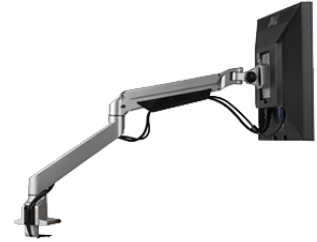

# Bras Ergonomique Articulé pour 1 Moniteur

**\$199.00**

[LA1-44225]

## Bras Ergonomique Articulé pour 1 Moniteur, Série Avantage

Avec la conception de pince la plus logique et la plus solide à ce jour, un mécanisme de déverrouillage rapide standard et un mouvement de contrepoids doux dans une gamme exceptionnelle, cette série doit devenir votre nouvelle norme.

### Description

- repositionnez le moniteur d'une seule main - pas de boutons à tourner
- moniteur inclinable de -45° à + 75°
- le moniteur tourne facilement du paysage au portrait
- choisir parmi une variété de capacités de poids adaptées à votre application
- le bras se plie à moins de 3 "pour économiser de l'espace lorsqu'il n'est pas utilisé.
- comprend un ingénieux kit de montage haut de gamme, permettant une installation facile dans une pince, un passe-câble ou un format de bureau sans avoir à travailler sous le bureau
- compatible avec tous les moniteurs compatibles avec VESA® et comprend des plaques de montage standard VESA® de 75 mm et 100 mm
- comprend un système de gestion des câbles avec des câbles soigneusement cachés dans le bras pour un look propre et professionnel
- est livré en standard avec une fonction de déconnexion rapide, ce qui rend l'installation du moniteur et modifie un instant.

[Bras Ergonomique Articulé pour 1 Moniteur](#)