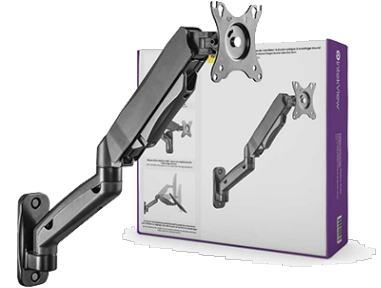

## Bras Articulé mural pour 1 écran

[MA100]

**\$79.95**

### Support Mural Intekview MA100 pour Moniteur Unique

#### Ergonomie et Gain d'Espace

**Offre Spéciale : Livraison Gratuite pour une Durée Limitée !**  
**Code Promo : 7bb65b4b**

Libérez votre espace de travail et adoptez une posture ergonomique avec le **bras de moniteur mural Intekview MA100**, conçu pour les écrans de 17 à 32 pouces et supportant un poids de 2 à 9 kg (4.4 à 19.8 lbs). Ce support robuste et polyvalent offre une **flexibilité de mouvement totale** pour ajuster votre écran facilement et profiter d'un confort de visionnage optimal.

#### Avantages et Caractéristiques :

- **Ressort à gaz** : Compense le poids de l'écran pour des ajustements en douceur et sans effort.
- **Gestion des câbles intégrée** : Gardez votre espace de travail ordonné et professionnel.
- **Réglage en hauteur** : Ajustez votre écran à une position ergonomique parfaite pour réduire la fatigue visuelle et cervicale.
- **Bras pivotant** : Rotation à 90° gauche/droite pour un angle de vue adapté à chaque besoin.
- **Orientation portrait et paysage** : Changez l'orientation de votre écran en un clin d'œil.
- **Dimensions compactes** : 117 x 475 x 491 mm (4.6" x 18.7" x 19.3") pour s'adapter facilement à tous les espaces.