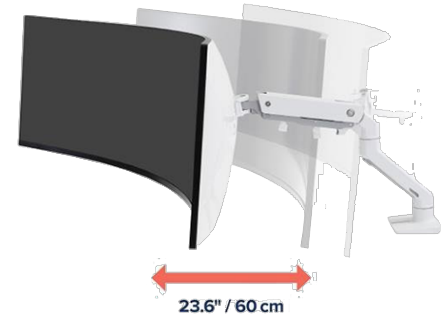

Bras pour Moniteur de bureau HX avec pivot HD

\$589.00

[SHE45-647-216]

Bras pour Moniteur de bureau HX avec pivot HD

pour une expérience immersive avec des écrans ultra larges et incurvés

Vivez des expériences immersives tout en libérant de l'espace de bureau. Notre célèbre bras pour moniteur HX avec pivot articulé, idéal pour les gamers et les professionnels, offre une grande liberté de mouvement et d'orientation pour votre écran incurvé ultra-large 15,2 à 30,4 cm comme le Samsung® Odyssey G9 Gaming Monitor.

Caractéristiques techniques:

- Solution tout en un
Combine un bras pour moniteur résistant et un pivot articulé robuste
- Conception résistante
Pivote à +15/-5° pour travailler ou jouer confortablement
- Optimisez votre investissement
Conception haut de gamme supportant en toute sécurité des écrans ultra-larges
- Compatible avec le G9
Compatible avec les écrans incurvés ultra-larges comme le Samsung 49" Odyssey G9
- Libère de l'espace
Remplacez votre support écran encombrant : surélevez votre écran et libérez de l'espace de bureau
- Réglages simples
Orientation précise de l'écran grâce au système breveté **Constant Force™ Technology**

[Bras pour Moniteur de bureau HX avec pivot HD](#)