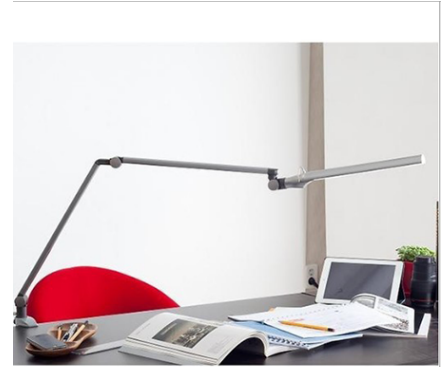

Lampe DEL Sans Fil, Bras Double

[TL100W]

$315.00

Lampe de bureau série LED Premium, Bras Double

Cette série incorpore la toute dernière technologie d'éclairage à DEL, ce qui permet d'obtenir une lumière de travail offrant un rendement lumineux extraordinairement agréable. Combinez cela avec son apparence professionnelle et sa facilité d'utilisation et il est clair que cette série est un gagnant!

Sans Fil **Chargeur avec prise USB inclus**

- Niveau Mode Lecture: 700lux 900lux 1100lux 1300lux 1500lux
- Niveau Mode Travail: 800lux 1000lux 1200lux 1400lux 1600lux
- Niveau Mode Relaxation : 300lux 400lux 500lux 600lux 700lux

Pour voir les détails complets, Cliquez sur PDF: [Instruction](#)
[Specification Datasheet](#)

Tags: éclairage del, lampe, del, lampe de bureau, lampe del, lampe led, led, premium del, bras double, sans fil, chargeur, usb,

[Lampe DEL Sans Fil, Bras Double](#)